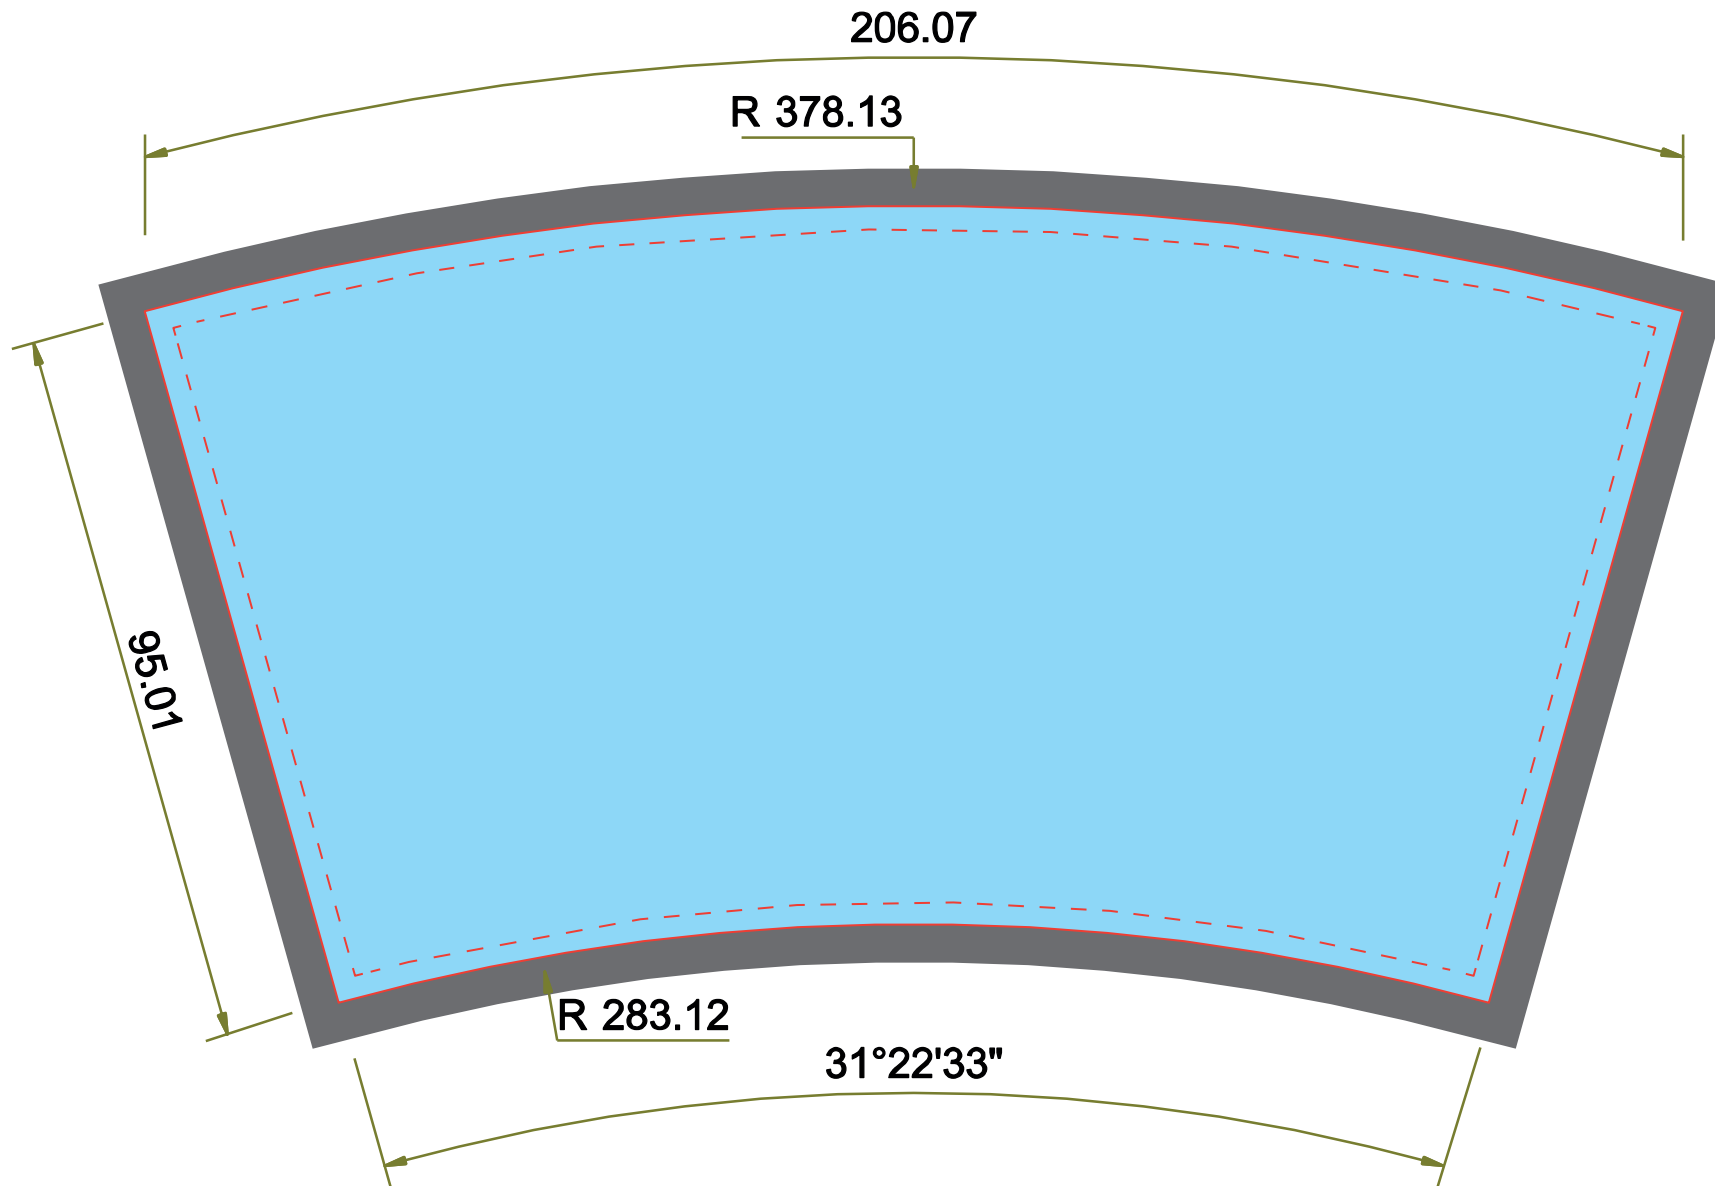

Druckstandskizze / Printing layout

360866

Coffee to go „Vending“ 180ml (Automatenbecher)
Coffee to go „Vending“ 180ml (vending machine cup)

IML

Druckgröße / Printing size:
206,07 x 95,01 mm

Druckfarben / Printing colours: full colour

- Grundform Artikel / Base form article
- Druckfläche / Printing area
- Beschnitt / Bleed - 5 mm
- Stanzlinie / Keyline
- Textfreier Bereich / No text area - 3 mm

Achtung: Die blaue Fläche druckt **nicht** mit!
Attention: The blue area do **not** print!