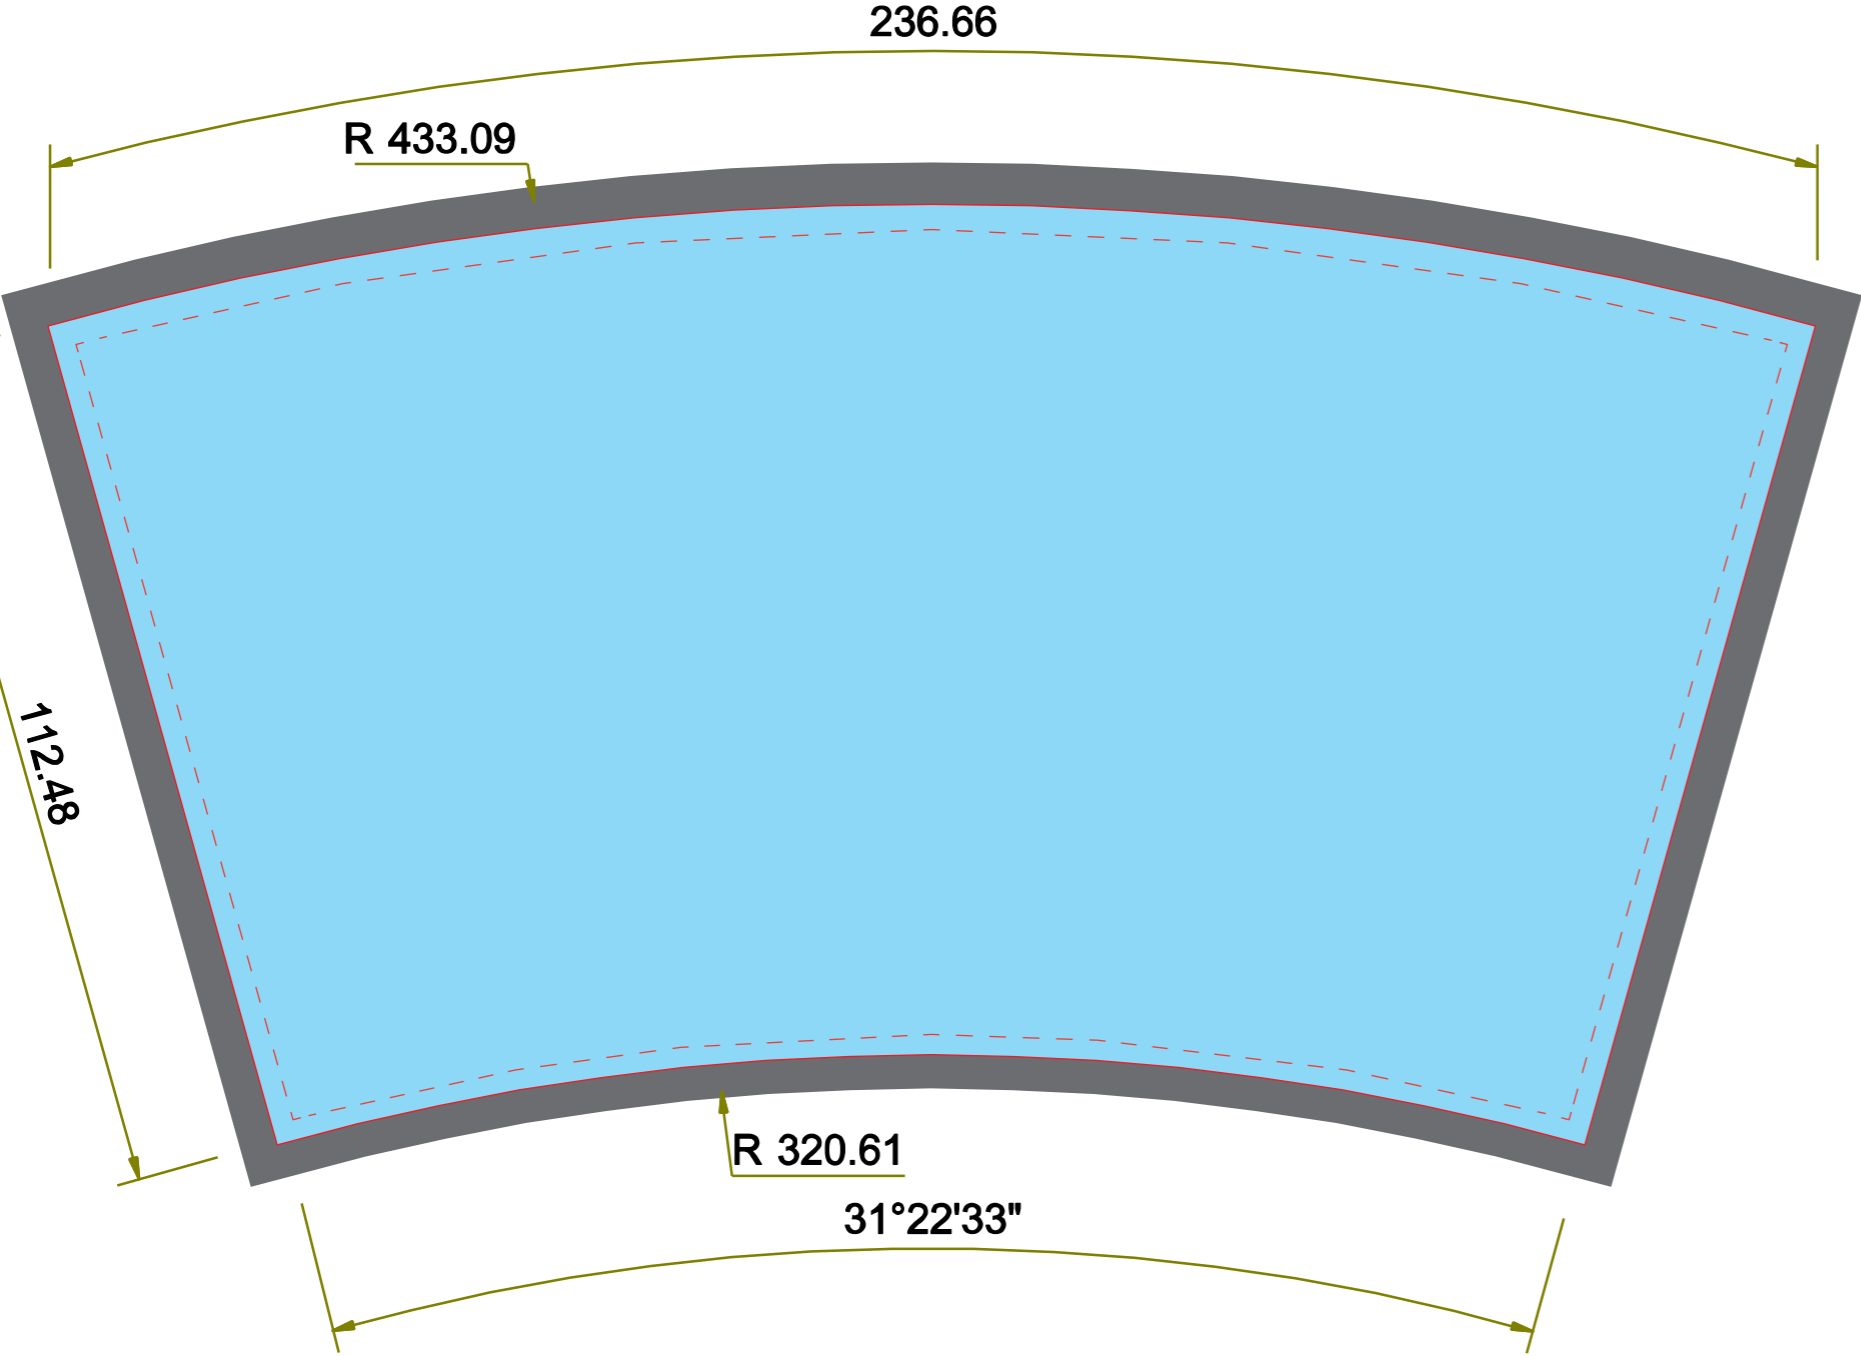

Druckstandskizze / Printing layout

360859
Coffee to go „Vending“ 300ml (Automatenbecher)
Coffee to go „Vending“ 300ml (vending machine cup)

IML

Druckgröße / Printing size:
236,66 x 112,48 mm

Druckfarben / Printing colours: full colour

-  Grundform Artikel / Base form article
-  Druckfläche / Printing area
-  Beschnitt / Bleed - 5 mm
-  Stanzlinie / Keyline
-  Textfreier Bereich / No text area - 3 mm

Achtung: Die blaue Fläche druckt **nicht** mit!
Attention: The blue area do **not** print!