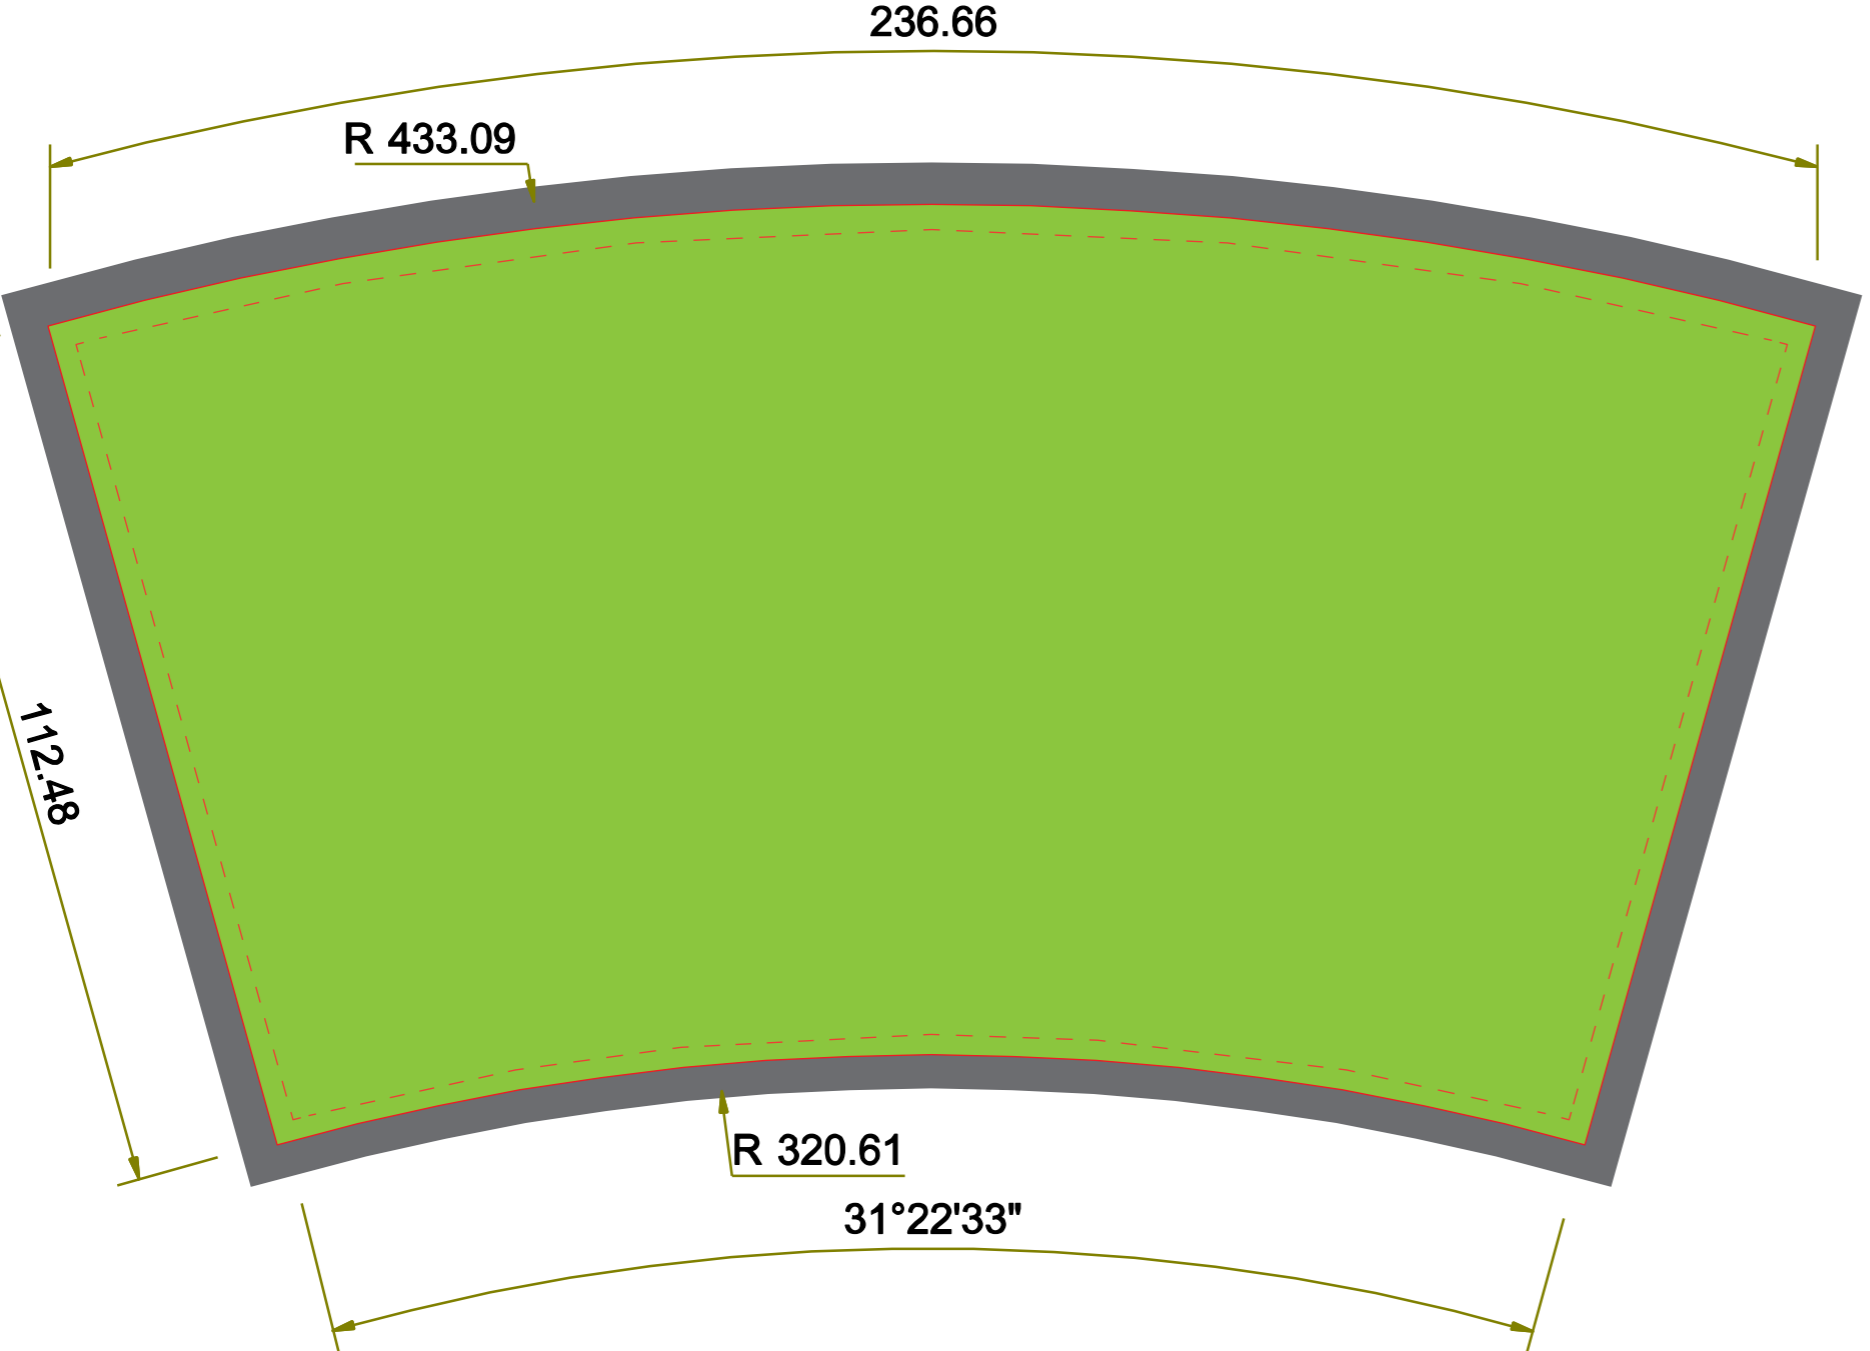

**Druckstandskizze / Printing layout**

**360859-BIO**  
**Bio-Coffee to go „Vending“ 300ml (Automatenbecher)**  
Bio-Coffee to go „Vending“ 300ml (vending machine cup)

**IML**

**Druckgröße / Printing size:**  
236,66 x 112,48 mm

**Druckfarben / Printing colours:** full colour

-  Grundform Artikel / Base form article
-  Druckfläche / Printing area
-  Beschnitt / Bleed - 5 mm
-  Stanzlinie / Keyline
-  Textfreier Bereich / No text area - 3 mm

**Achtung:** Die grüne Fläche druckt **nicht** mit!  
**Attention:** The green area do **not** print!