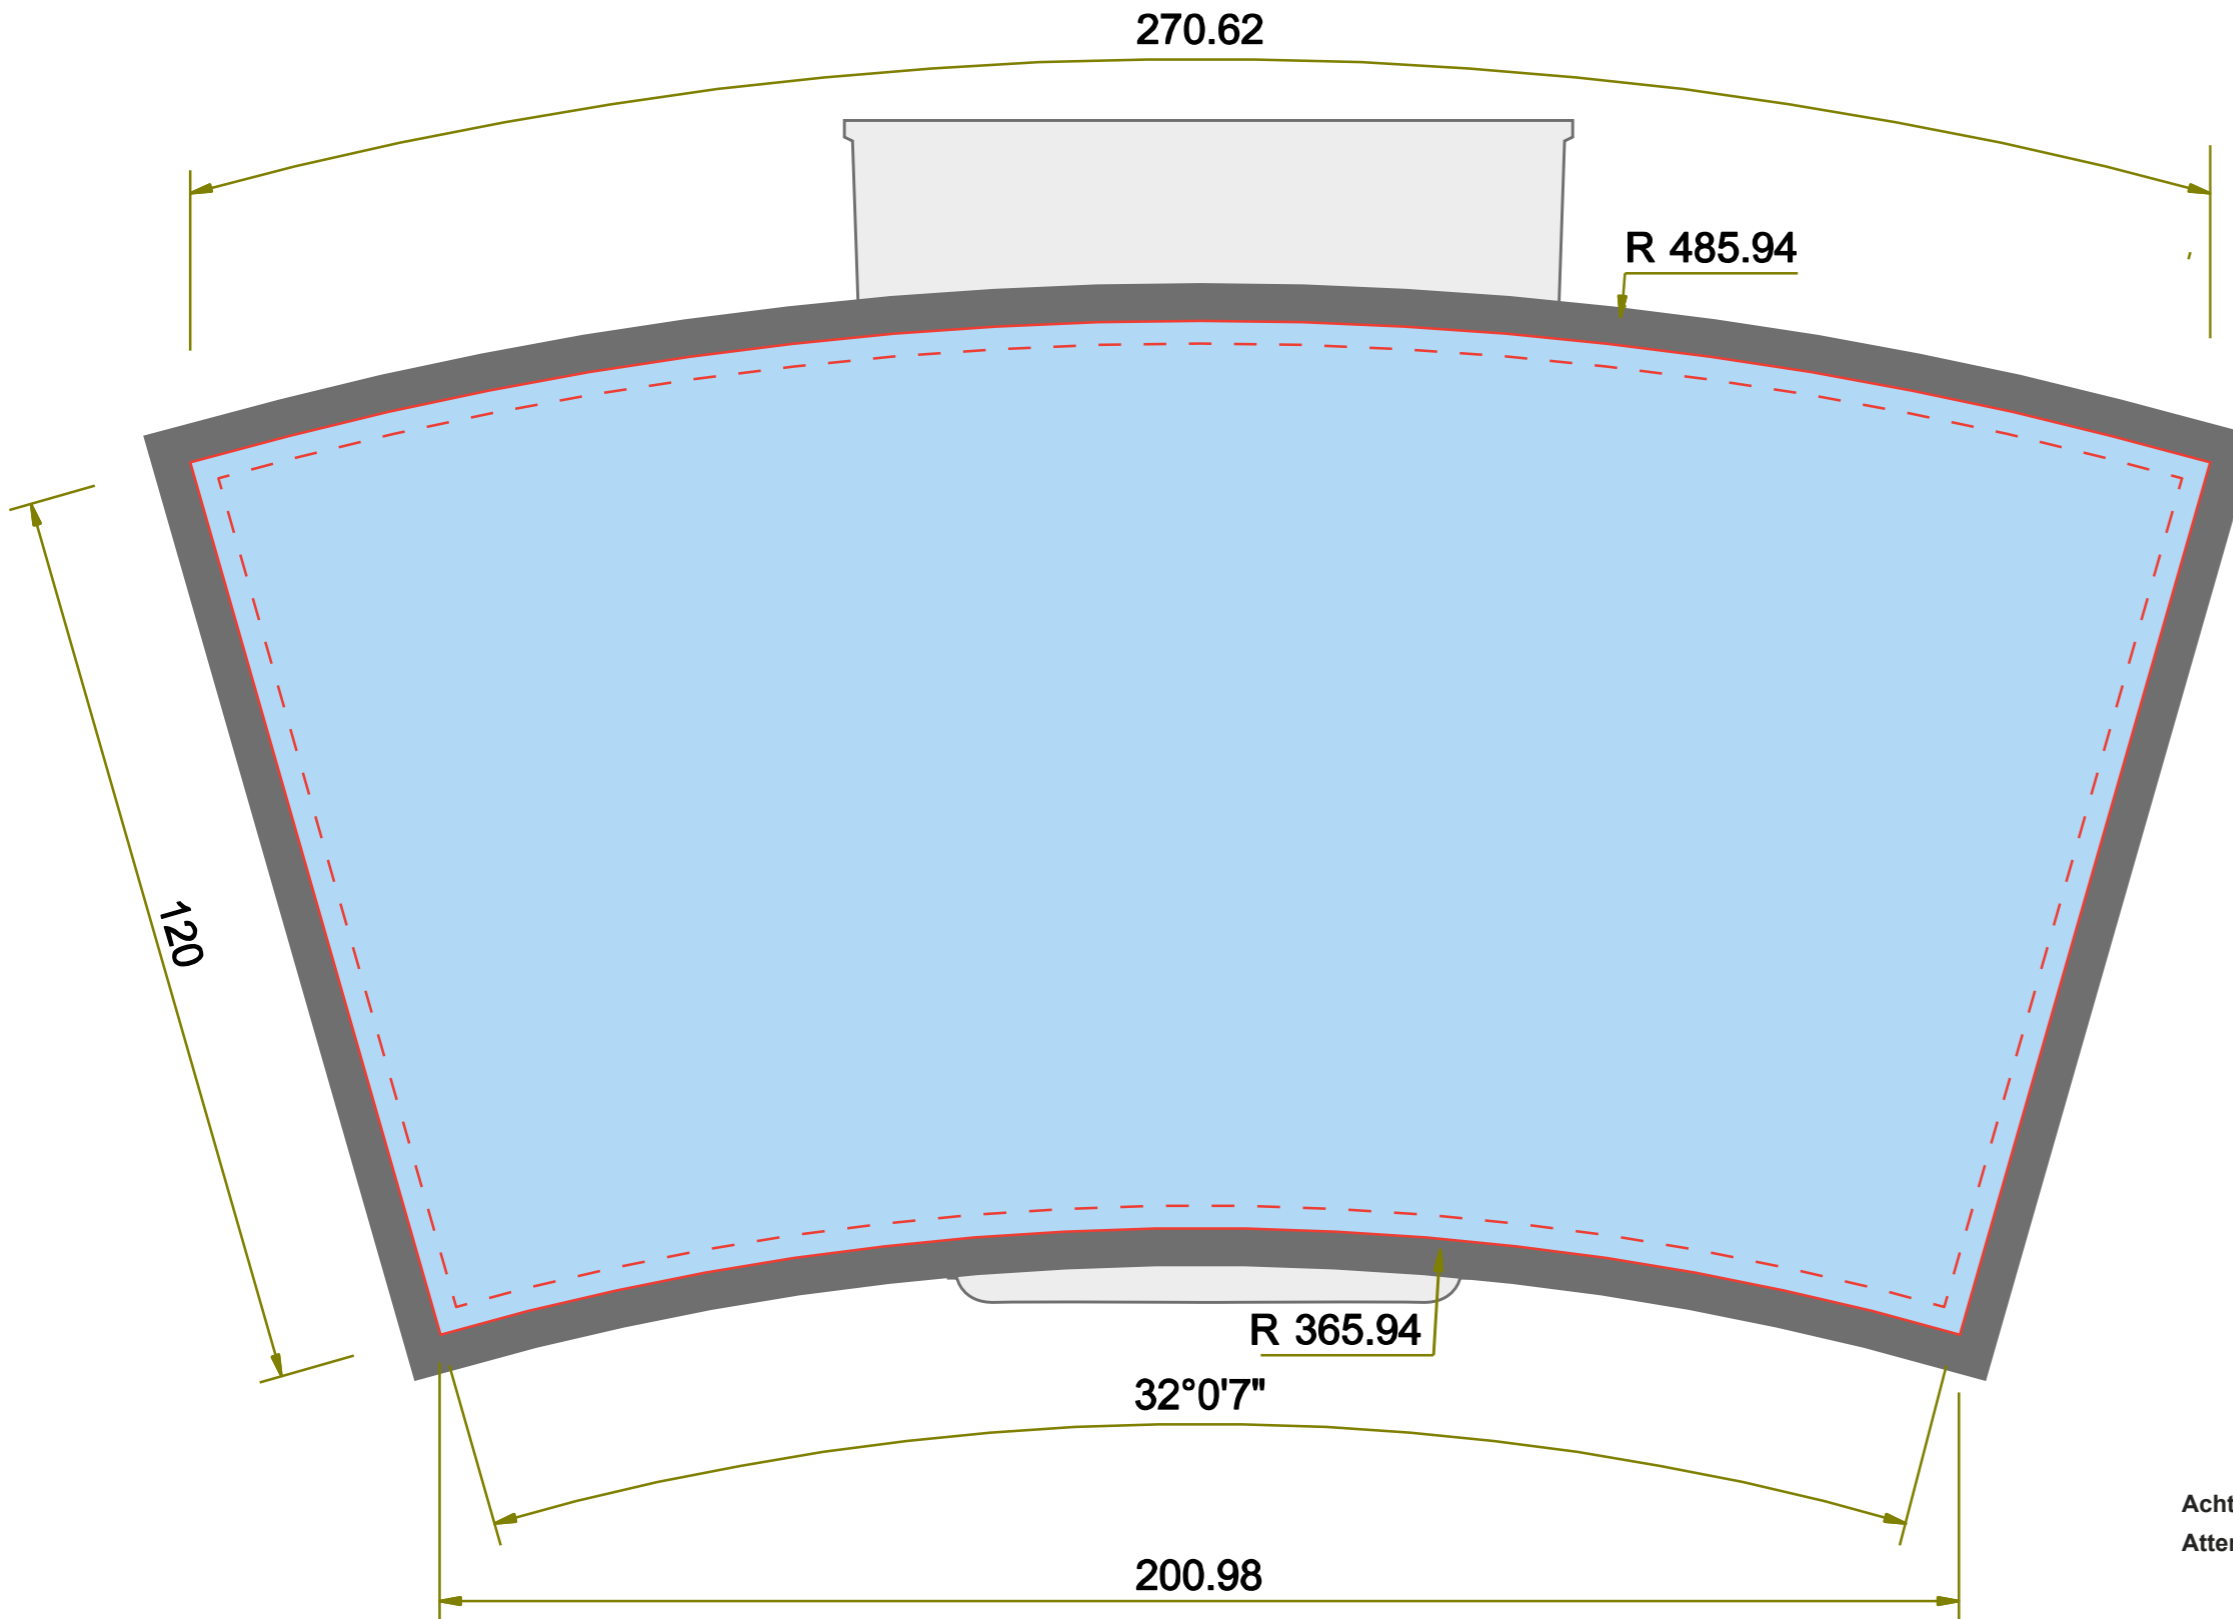

Druckstandskizze / Printing layout

360811
Mehrwegbecher „Challenge-Cup“ 500 ml
mit Eichstrich
Reusable cup „Challenge-Cup“ 500 ml
with calibration mark

IML

Druckgröße / Printing size:
270,62 x 120 mm

Druckfarben / Printing colours: full colour

-  Grundform Artikel / Base form article
-  Druckfläche / Printing area
-  Beschnitt / Bleed - 5 mm
-  Stanzlinie / Keyline
-  Textfreier Bereich / No text area - 3mm

 IN-MOULD-LABEL

Achtung: Die blaue Fläche druckt **nicht** mit!
Attention: The blue area do **not** print!