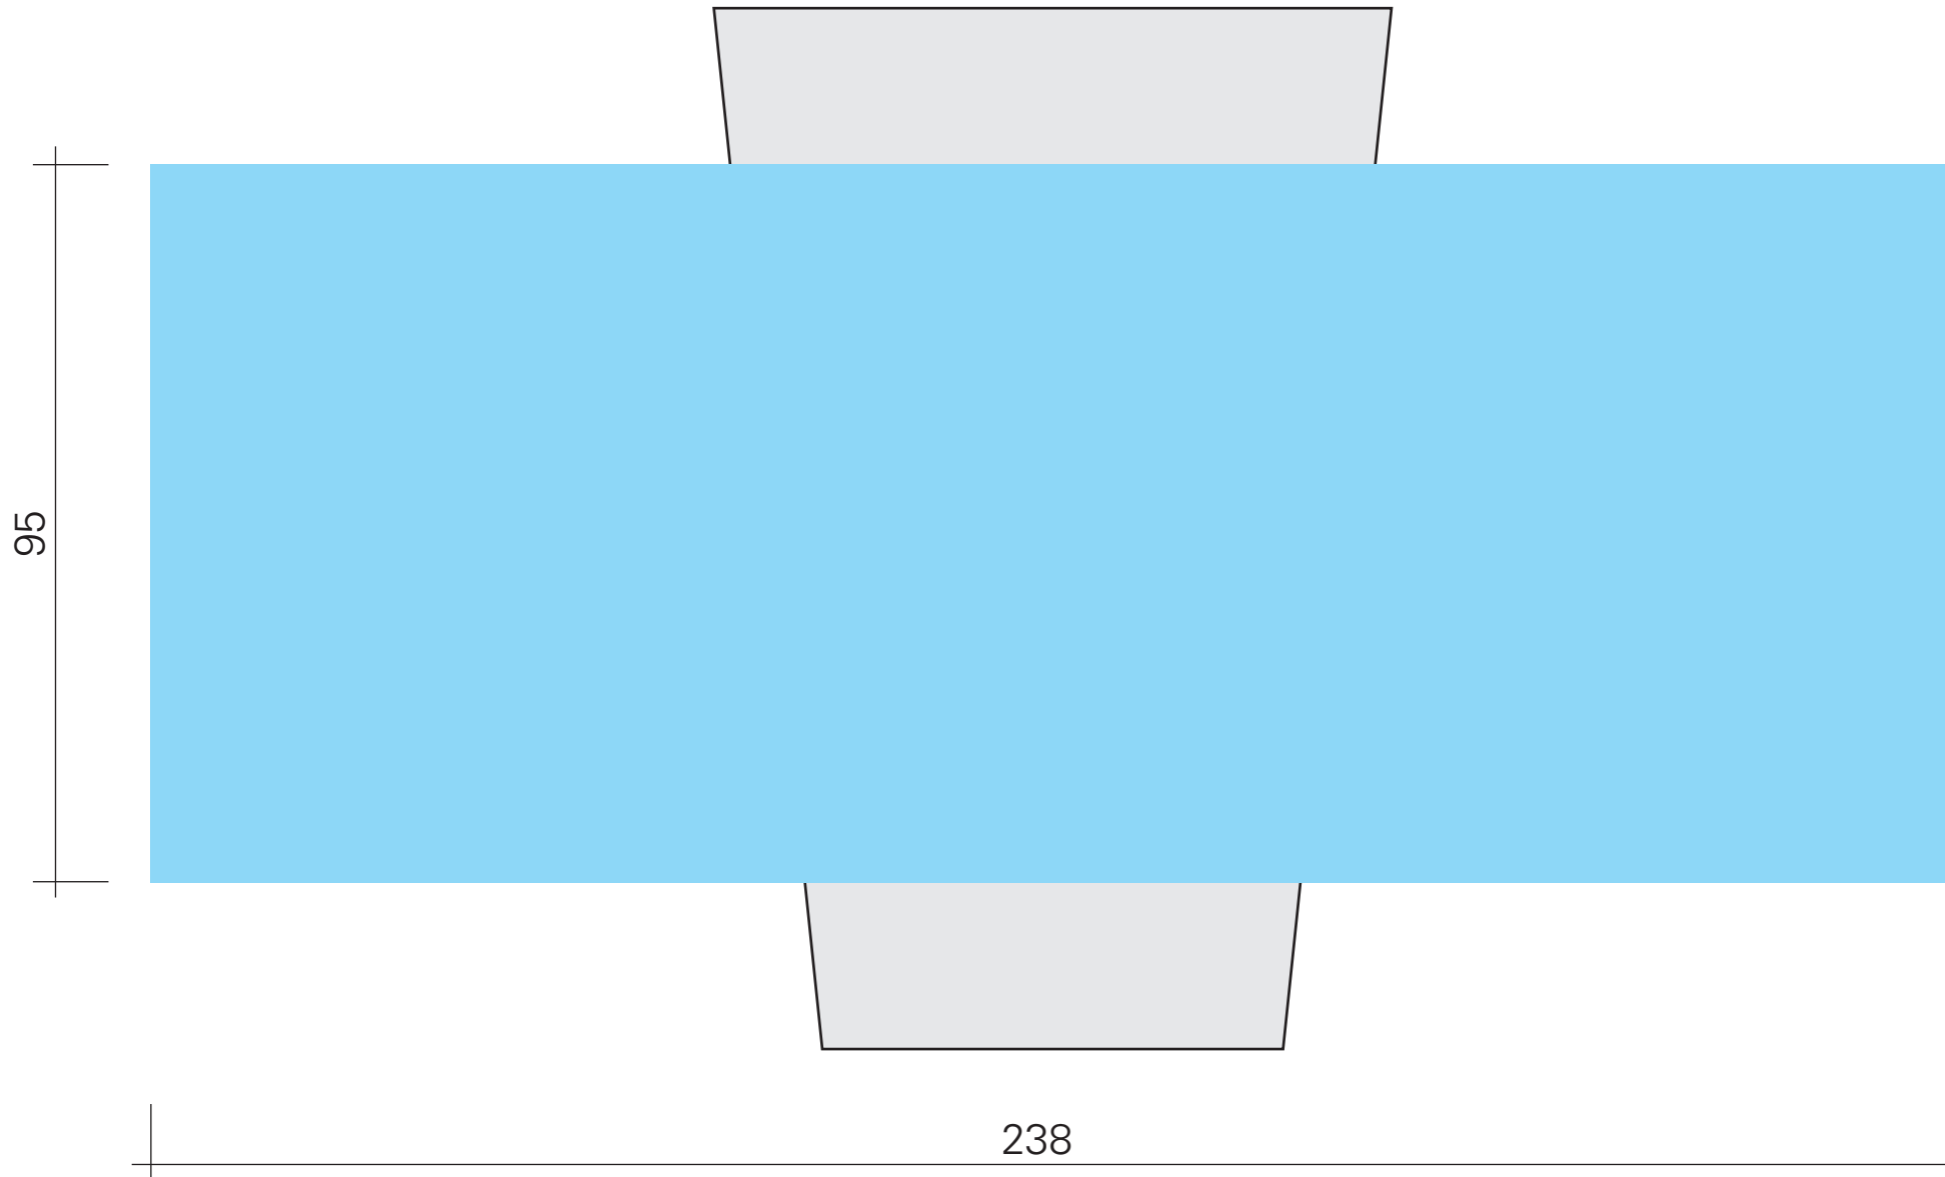

Druckstandskizze / Printing layout

No. 360798
Mehrweg-Trinkbecher „Event“ 500ml
mit Eichstrich
Reusable drinking cup „Event“ 500ml
with calibration mark

Siebdruck / Screen-Printing S1

Druckgröße / Printing size: 238 x 95 mm

Druckfarben / Printing colours: 1-4

Bemerkungen / Remarks:

Passergenauigkeit je Druckvorgang /

Register accuracy per printing process: +/- 0,5 mm

Achtung: Druckbereich geht über verschiedene
Radien und kann sich deshalb leicht verziehen!
Durch die konische Form variiert die Länge des
Druckbereiches je nach Motiv!

- Grundform Artikel / Base form article
- Druckfläche / Printing area

Achtung: Die blaue Fläche druckt **nicht** mit!

Attention: The blue area do **not** print!