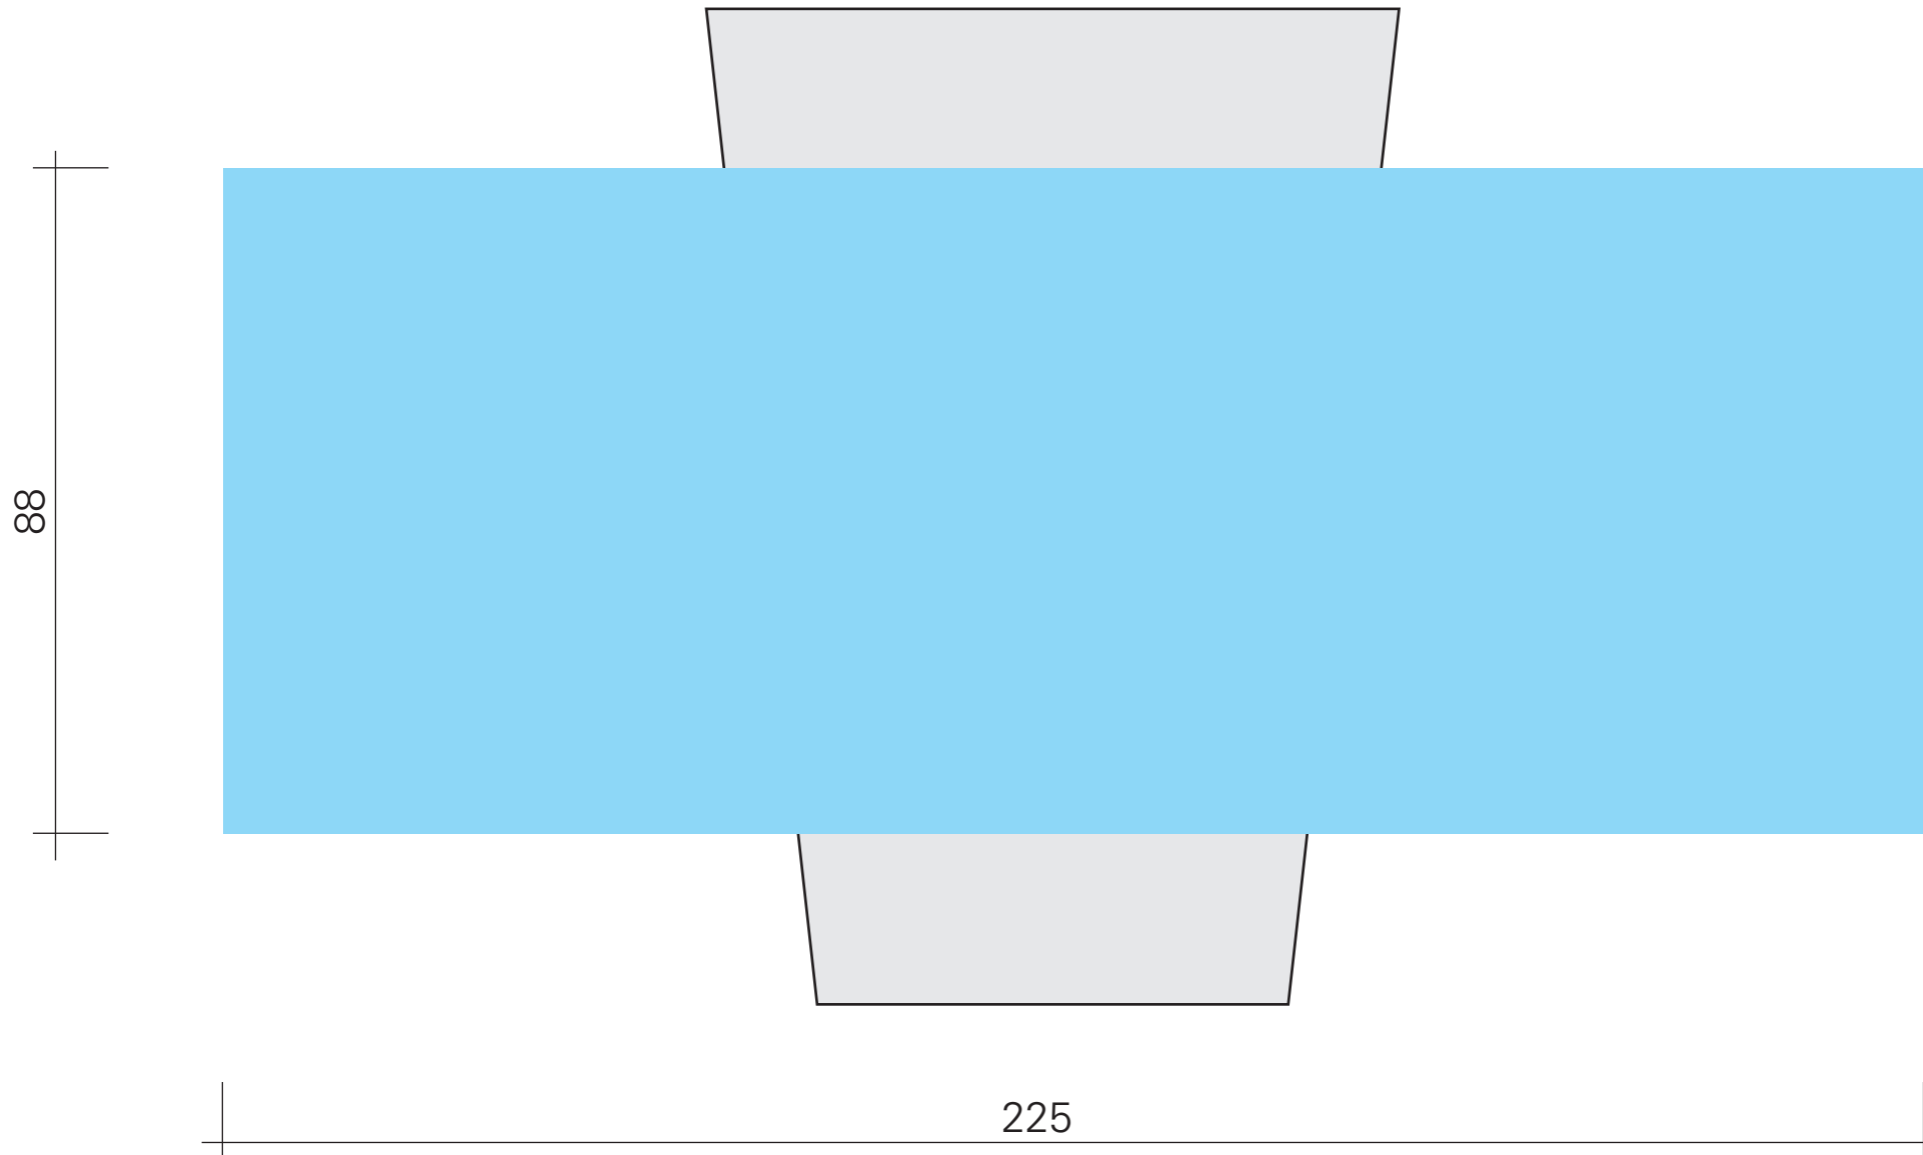

## Druckstandskizze / Printing layout

**No. 360729**

**Mehrweg-Trinkbecher „Event“ 400ml  
mit Eichstrich**

Reusable drinking cup „Event“ 400ml  
with calibration mark

**Siebdruck / Screen-Printing S1**

**Druckgröße** / Printing size: 88 x 225 mm

**Druckfarben** / Printing colours: 1-4

**Bemerkungen** / Remarks:

Passergenauigkeit je Druckvorgang /

Register accuracy per printing process: +/- 0,5 mm

 Grundform Artikel / Base form article

 Druckfläche / Printing area

**Achtung:** Die grüne Fläche druckt **nicht** mit!

**Attention:** The green area do **not** print!